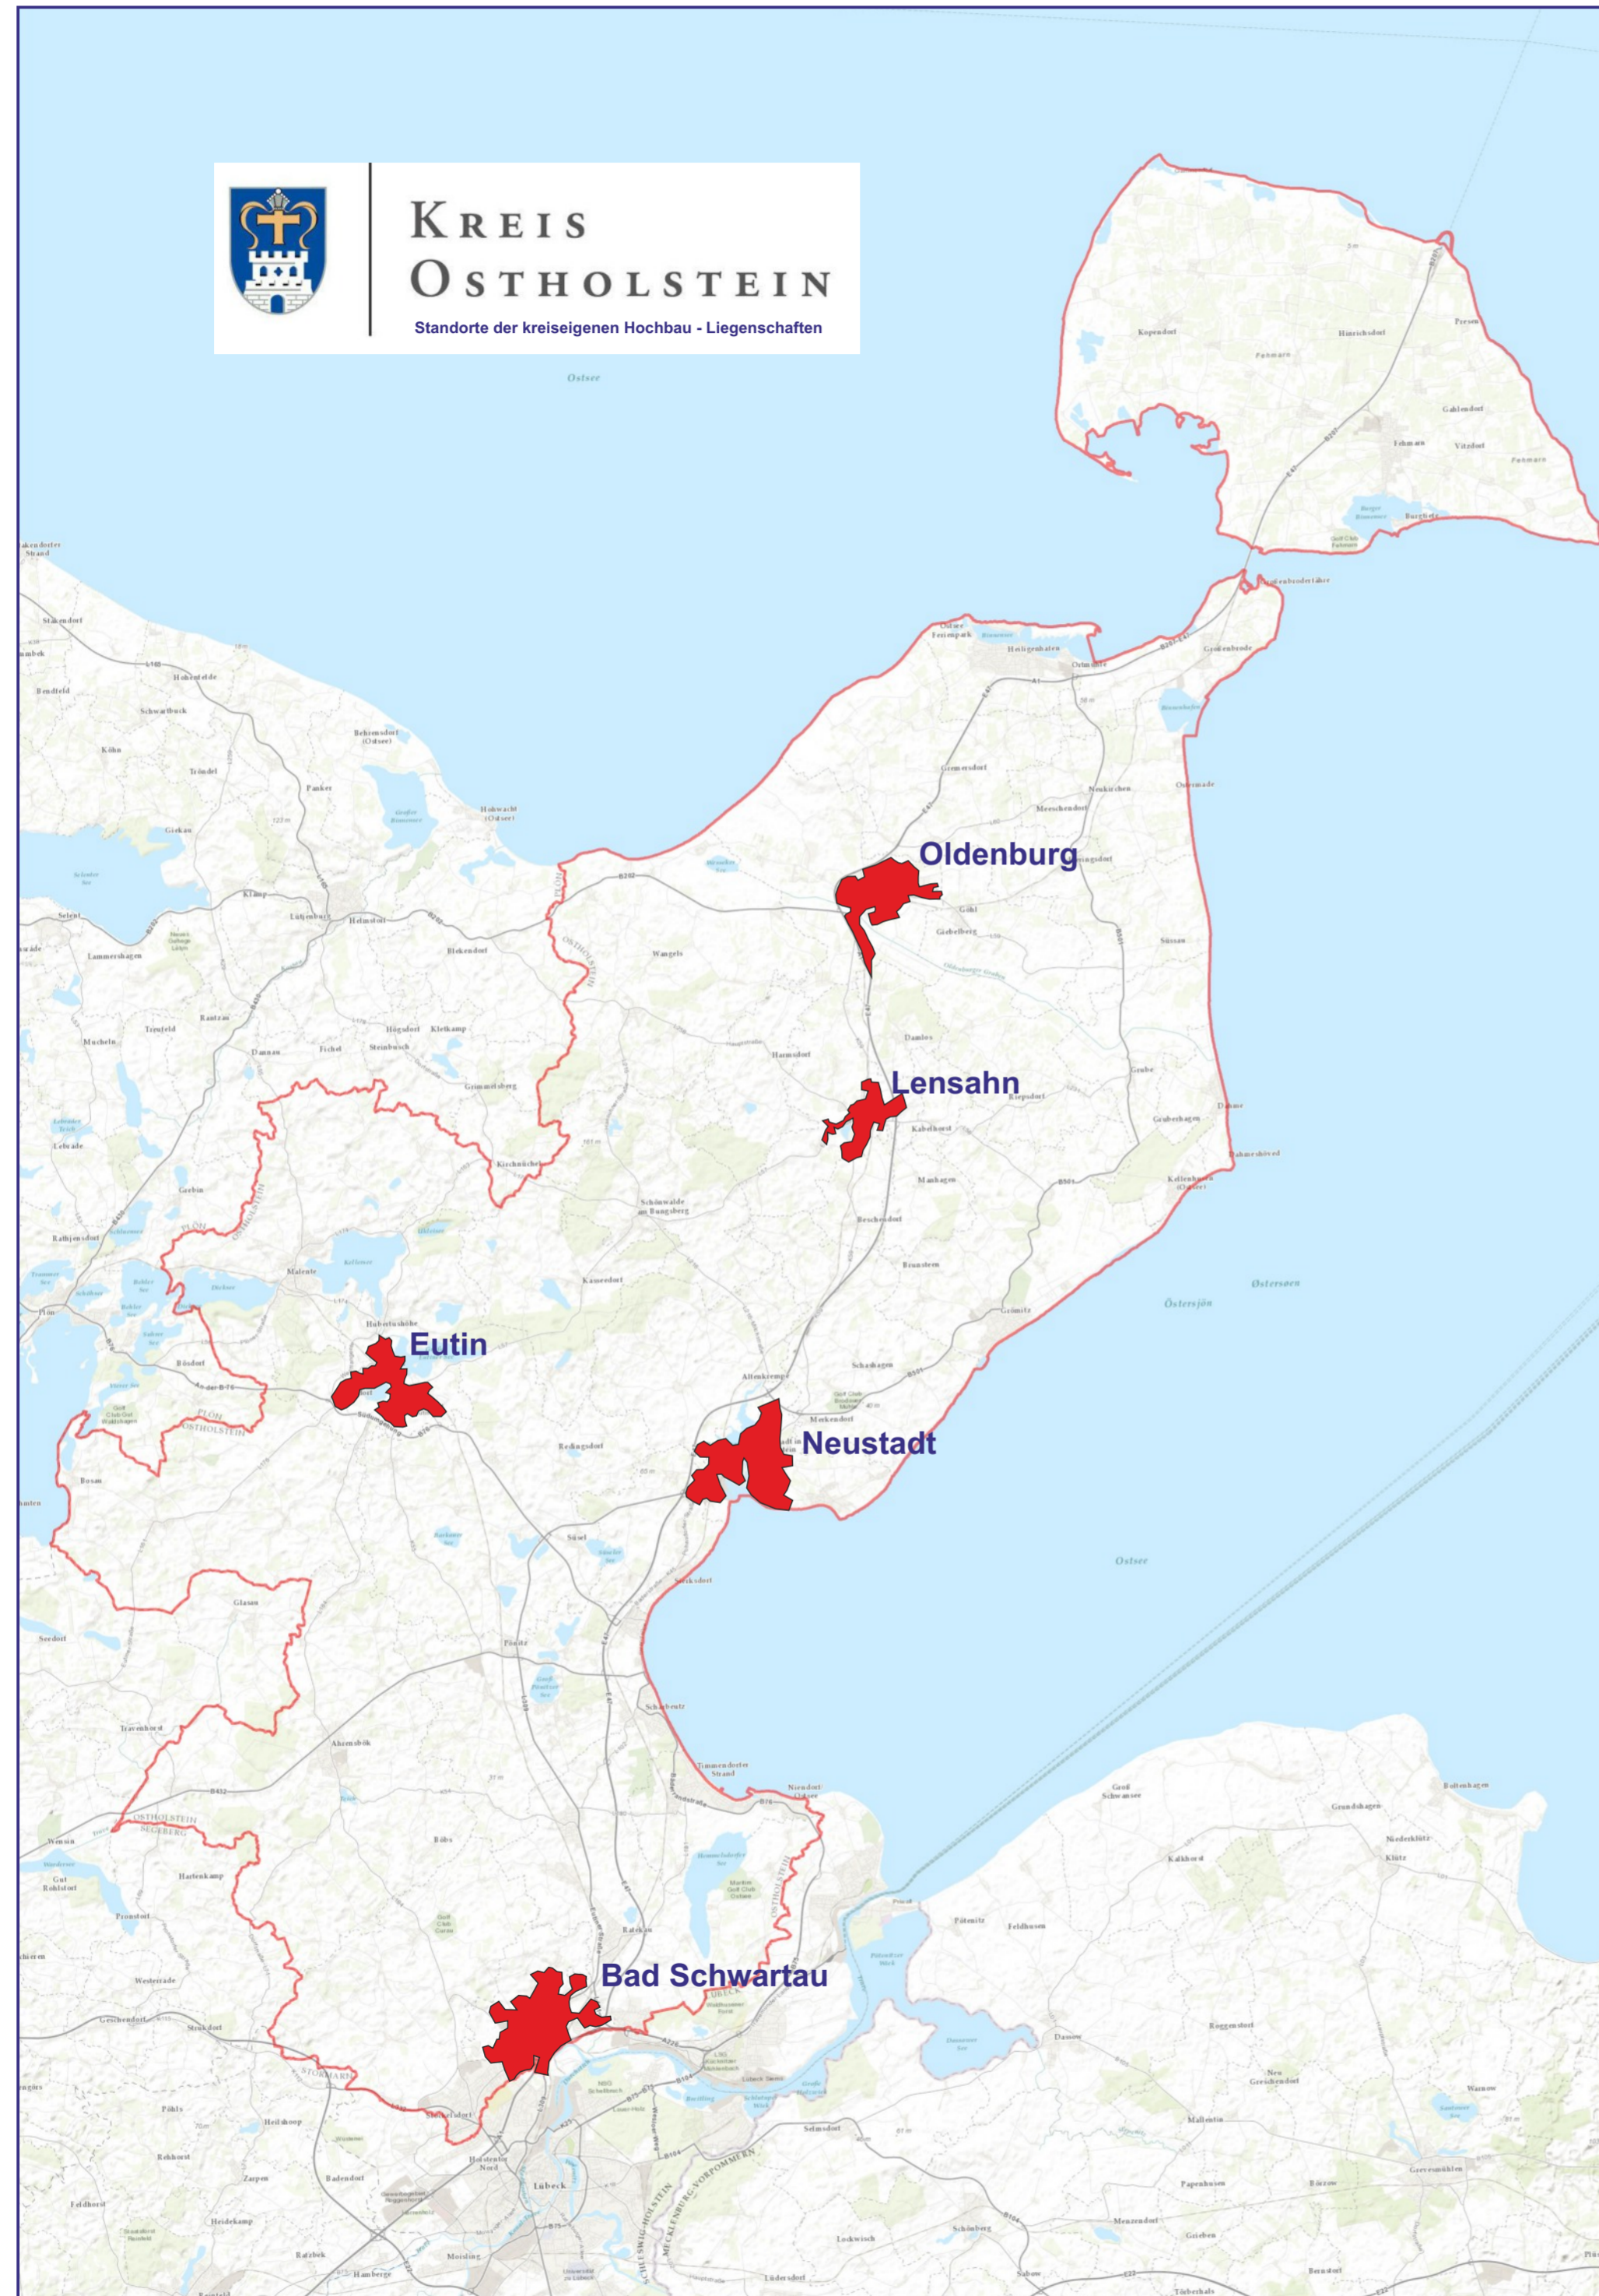

KREIS OSTHOLSTEIN

Standorte der kreiseigenen Hochbau - Liegenschaften

Kreiseigene Gebäude in der Betreuung des Fachdienstes Grundstücks- und Gebäudeservice

10 Kreisverwaltung Ostholstein
Lübecker Straße 41
23701 Eutin
(BGF 14.200 m²)

17 Feuerwehrtechnische Zentrale
Bäderstraße 43 - 47
23738 Lensahn
(BGF 3.200 m²)

18 KFZ - Zulassungsstelle Eutin
Bürgermeister-Steenbock-Straße 20
23701 Eutin
(BGF 2.800 m²)

20 Berufliche Schule Eutin
Wilhelmstraße 6
23701 Eutin
(14.000 m²)